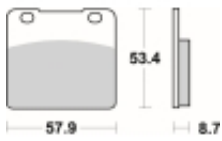

## SBS 577 HS motocyklowe klocki hamulcowe komplet na 1 tarczę

Cena	<b>107,10 zł</b>
Dostępność	<b>2 do 30 dni</b>
Czas wysyłki	<b>Na zamówienie</b>
Numer katalogowy	<b>577 HS</b>
Producent	<b>SBS</b>