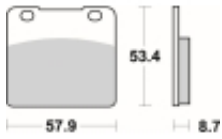

## SBS 577 LS motocyklowe klocki hamulcowe komplet na 1 tarczę

Cena	<b>117,00 zł</b>
Dostępność	<b>2 do 30 dni</b>
Czas wysyłki	<b>Na zamówienie</b>
Numer katalogowy	<b>577 LS</b>
Producent	<b>SBS</b>