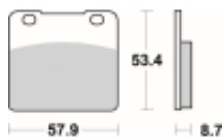

Link do produktu: <https://www.motorus.pl/sbs-577-ls-motocyklowe-klocki-hamulcowe-komplet-na-1-tarcze-p-33427.html>

SBS 577 LS motocyklowe klocki hamulcowe komplet na 1 tarczę

Cena	117,00 zł
Dostępność	2 do 30 dni
Czas wysyłki	Na zamówienie
Numer katalogowy	577 LS
Producent	SBS

Opis produktu

SBS 577LS motocyklowe klocki hamulcowe komplet na 1 tarczę

Klocki LS serii STREET EXCEL to połączenie doskonale dozowanej wolnej od efektu fadingu siły hamowania. Wykonane ze spieków metali. Klocki sprawdzają się doskonale we wszystkich sytuacjach gdzie niezmiernie ważne jest płynne i szybkie zatrzymanie. Szybko odprowadzają ciepło i nie tracą swoich właściwości pod wpływem temperatury jednocześnie są kompromisem pomiędzy maksymalnym współczynnikiem tarcia a minimalnym zużyciem tarczy hamulcowej. Należy używać wyłącznie do zacisków tylnego koła.