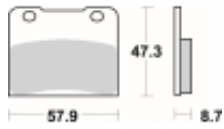

Link do produktu: <https://www.motorus.pl/sbs-578-hf-motocyklowe-klocki-hamulcowe-komplet-na-1-tarcze-p-34059.html>

SBS 578 HF motocyklowe klocki hamulcowe komplet na 1 tarczę

Cena	91,00 zł
Dostępność	2 do 30 dni
Czas wysyłki	Na zamówienie
Numer katalogowy	578 HF
Producent	SBS