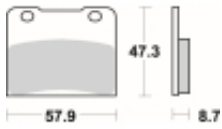

Link do produktu: <https://www.motorus.pl/sbs-578-hf-motocyklowe-klocki-hamulcowe-komplet-na-1-tarcze-p-34059.html>

SBS 578 HF motocyklowe klocki hamulcowe komplet na 1 tarczę

Cena	91,00 zł
Dostępność	2 do 30 dni
Czas wysyłki	Na zamówienie
Numer katalogowy	578 HF
Producent	SBS