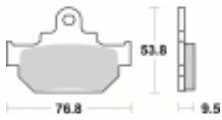

Link do produktu: <https://www.motorus.pl/sbs-582-hf-motocyklowe-klocki-hamulcowe-komplet-na-1-tarcze-p-34064.html>

SBS 582 HF motocyklowe klocki hamulcowe komplet na 1 tarczę

Cena	91,00 zł
Dostępność	2 do 30 dni
Czas wysyłki	Na zamówienie
Numer katalogowy	582 HF
Producent	SBS