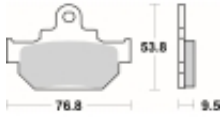

Link do produktu: <https://www.motorus.pl/sbs-582-hf-motocyklowe-klocki-hamulcowe-komplet-na-1-tarcze-p-34064.html>

SBS 582 HF motocyklowe klocki hamulcowe komplet na 1 tarczę

Cena	91,00 zł
Dostępność	2 do 30 dni
Czas wysyłki	Na zamówienie
Numer katalogowy	582 HF
Producent	SBS