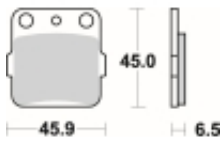

Link do produktu: <https://www.motorus.pl/sbs-584-rsi-motocyklowe-klocki-hamulcowe-komplet-na-1-tarcze-p-34067.html>

SBS 584 RSI motocyklowe klocki hamulcowe komplet na 1 tarczę

Cena	123,00 zł
Dostępność	2 do 30 dni
Czas wysyłki	Na zamówienie
Numer katalogowy	584 RSI
Producent	SBS