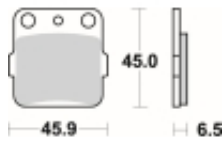

Link do produktu: <https://www.motorus.pl/sbs-584-si-motocyklowe-klocki-hamulcowe-komplet-na-1-tarcze-p-33431.html>

SBS 584 SI motocyklowe klocki hamulcowe komplet na 1 tarczę

Cena	103,50 zł
Dostępność	2 do 30 dni
Czas wysyłki	Na zamówienie
Numer katalogowy	584 SI
Producent	SBS

Opis produktu

SBS 584SI motocyklowe klocki hamulcowe komplet na 1 tarczę

Klocki hamulcowe SI

Klocki serii OFF ROAD wykonane ze spieków metali. W piasku czy w błocie w słońcu czy w deszczu specjalna mieszanka składników tworzących elementy cierne zapewni odpowiednią siłę hamowania. Nowoczesny materiał cierny stanowiący dorobek najnowszych technologii obróbki metali jest kompromisem pomiędzy siłą hamowania a minimalnym zużyciem. Charakterystyka klocka idealnie znosi arcytrudne warunki pracy jakie narzuca użytkowanie pojazdu w terenie.