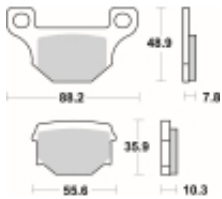

Link do produktu: <https://www.motorus.pl/sbs-585-hf-motocyklowe-klocki-hamulcowe-komplet-na-1-tarcze-p-34068.html>

SBS 585 HF motocyklowe klocki hamulcowe komplet na 1 tarczę

| | |
|------------------|----------------------|
| Cena | 80,10 zł |
| Dostępność | 2 do 30 dni |
| Czas wysyłki | Na zamówienie |
| Numer katalogowy | 585 HF |
| Producent | SBS |

Opis produktu

SBS 585HF motocyklowe klocki hamulcowe komplet na 1 tarczę

Wykonane z mieszaniny ceramicznej klocki SBS serii STREET zapewniają stabilną siłę hamowania wysoki poziom komfortu oraz ponadprzeciętną żywotność bez względu na warunki użytkowania. Klocki zaprojektowane zostały do użytku ulicznego. Ze względu na właściwości doceniane przez codziennych użytkowników jak i turystów motocyklowych. Zapewniają pewną i dobrze zbalansowaną siłę hamowania.