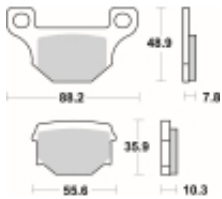

Link do produktu: <https://www.motorus.pl/sbs-585-hf-motocyklowe-klocki-hamulcowe-komplet-na-1-tarcze-p-34068.html>

## SBS 585 HF motocyklowe klocki hamulcowe komplet na 1 tarczę

Cena	<b>80,10 zł</b>
Dostępność	<b>2 do 30 dni</b>
Czas wysyłki	<b>Na zamówienie</b>
Numer katalogowy	<b>585 HF</b>
Producent	<b>SBS</b>