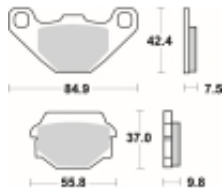

Link do produktu: <https://www.motorus.pl/sbs-586-hf-motocyklowe-klocki-hamulcowe-komplet-na-1-tarcze-p-34069.html>

SBS 586 HF motocyklowe klocki hamulcowe komplet na 1 tarczę

Cena	80,10 zł
Dostępność	2 do 30 dni
Czas wysyłki	Na zamówienie
Numer katalogowy	586 HF
Producent	SBS

Opis produktu

SBS 586HF motocyklowe klocki hamulcowe komplet na 1 tarczę

Wykonane z mieszaniny ceramicznej klocki SBS serii STREET zapewniają stabilną siłę hamowania wysoki poziom komfortu oraz ponadprzeciętną żywotność bez względu na warunki użytkowania. Klocki zaprojektowane zostały do użytku ulicznego. Ze względu na właściwości doceniane przez codziennych użytkowników jak i turystów motocyklowych. Zapewniają pewną i dobrze zbalansowaną siłę hamowania.