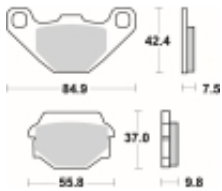

Link do produktu: <https://www.motorus.pl/sbs-586-ls-motocyklowe-klocki-hamulcowe-komplet-na-1-tarcze-p-33432.html>

SBS 586 LS motocyklowe klocki hamulcowe komplet na 1 tarczę

Cena	123,30 zł
Dostępność	2 do 30 dni
Czas wysyłki	Na zamówienie
Numer katalogowy	586 LS
Producent	SBS

Opis produktu

SBS 586LS motocyklowe klocki hamulcowe komplet na 1 tarczę

Klocki LS serii STREET EXCEL to połączenie doskonale dozowanej wolnej od efektu fadingu siły hamowania. Wykonane ze spieków metali. Klocki sprawdzają się doskonale we wszystkich sytuacjach gdzie niezmiernie ważne jest płynne i szybkie zatrzymanie. Szybko odprowadzają ciepło i nie tracą swoich właściwości pod wpływem temperatury jednocześnie są kompromisem pomiędzy maksymalnym współczynnikiem tarcia a minimalnym zużyciem tarczy hamulcowej. Należy używać wyłącznie do zacisków tylnego koła.