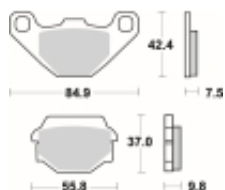

Link do produktu: <https://www.motorus.pl/sbs-586-rsi-motocyklowe-klocki-hamulcowe-komplet-na-1-tarcze-p-34070.html>

## SBS 586 RSI motocyklowe klocki hamulcowe komplet na 1 tarczę

Cena	<b>111,00 zł</b>
Dostępność	<b>2 do 30 dni</b>
Czas wysyłki	<b>Na zamówienie</b>
Numer katalogowy	<b>586 RSI</b>
Producent	<b>SBS</b>