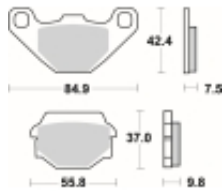

Link do produktu: <https://www.motorus.pl/sbs-586-rsi-motocyklowe-klocki-hamulcowe-komplet-na-1-tarcze-p-34070.html>

## SBS 586 RSI motocyklowe klocki hamulcowe komplet na 1 tarczę

Cena	<b>111,00 zł</b>
Dostępność	<b>2 do 30 dni</b>
Czas wysyłki	<b>Na zamówienie</b>
Numer katalogowy	<b>586 RSI</b>
Producent	<b>SBS</b>