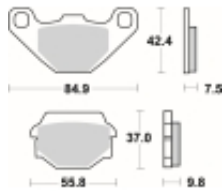

Link do produktu: <https://www.motorus.pl/sbs-586-si-motocyklowe-klocki-hamulcowe-komplet-na-1-tarcze-p-33433.html>

SBS 586 SI motocyklowe klocki hamulcowe komplet na 1 tarczę

Cena	114,00 zł
Dostępność	2 do 30 dni
Czas wysyłki	Na zamówienie
Numer katalogowy	586 SI
Producent	SBS

Opis produktu

SBS 586SI motocyklowe klocki hamulcowe komplet na 1 tarczę

Klocki hamulcowe SI

Klocki serii OFF ROAD wykonane ze spieków metali. W piasku czy w błocie w słońcu czy w deszczu specjalna mieszanka składników tworzących elementy cierne zapewni odpowiednią siłę hamowania. Nowoczesny materiał cierny stanowiący dorobek najnowszych technologii obróbki metali jest kompromisem pomiędzy siłą hamowania a minimalnym zużyciem. Charakterystyka klocka idealnie znosi arcytrudne warunki pracy jakie narzuca użytkowanie pojazdu w terenie.