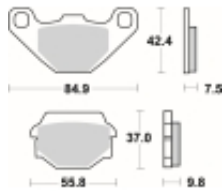

Link do produktu: <https://www.motorus.pl/sbs-586-si-motocyklowe-klocki-hamulcowe-komplet-na-1-tarcze-p-33433.html>

## SBS 586 SI motocyklowe klocki hamulcowe komplet na 1 tarczę

Cena	<b>114,00 zł</b>
Dostępność	<b>2 do 30 dni</b>
Czas wysyłki	<b>Na zamówienie</b>
Numer katalogowy	<b>586 SI</b>
Producent	<b>SBS</b>