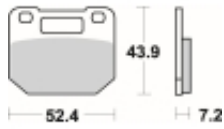

## SBS 587 HF motocyklowe klocki hamulcowe komplet na 1 tarczę

Cena	<b>92,00 zł</b>
Dostępność	<b>2 do 30 dni</b>
Czas wysyłki	<b>Na zamówienie</b>
Numer katalogowy	<b>587 HF</b>
Producent	<b>SBS</b>