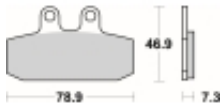

Link do produktu: <https://www.motorus.pl/sbs-588-hf-motocyklowe-klocki-hamulcowe-komplet-na-1-tarcze-p-33434.html>

SBS 588 HF motocyklowe klocki hamulcowe komplet na 1 tarczę

Cena	62,10 zł
Dostępność	2 do 30 dni
Czas wysyłki	Na zamówienie
Numer katalogowy	588 HF
Producent	SBS

Opis produktu

SBS 588HF motocyklowe klocki hamulcowe komplet na 1 tarczę

Wykonane z mieszaniny ceramicznej klocki SBS serii STREET zapewniają stabilną siłę hamowania wysoki poziom komfortu oraz ponadprzeciętną żywotność bez względu na warunki użytkowania. Klocki zaprojektowane zostały do użytku ulicznego. Ze względu na właściwości doceniane przez codziennych użytkowników jak i turystów motocyklowych. Zapewniają pewną i dobrze zbalansowaną siłę hamowania.