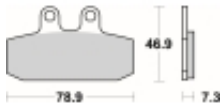

Link do produktu: <https://www.motorus.pl/sbs-588-hf-motocyklowe-klocki-hamulcowe-komplet-na-1-tarcze-p-33434.html>

SBS 588 HF motocyklowe klocki hamulcowe komplet na 1 tarczę

Cena	62,10 zł
Dostępność	2 do 30 dni
Czas wysyłki	Na zamówienie
Numer katalogowy	588 HF
Producent	SBS