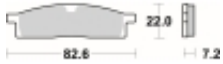

Link do produktu: <https://www.motorus.pl/sbs-589-rsi-motocyklowe-klocki-hamulcowe-komplet-na-1-tarcze-p-34072.html>

SBS 589 RSI motocyklowe klocki hamulcowe komplet na 1 tarczę

Cena	123,00 zł
Dostępność	2 do 30 dni
Czas wysyłki	Na zamówienie
Numer katalogowy	589 RSI
Producent	SBS