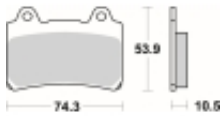

Link do produktu: <https://www.motorus.pl/sbs-590-hf-motocyklowe-klocki-hamulcowe-komplet-na-1-tarcze-p-34074.html>

SBS 590 HF motocyklowe klocki hamulcowe komplet na 1 tarczę

Cena	80,10 zł
Dostępność	2 do 30 dni
Czas wysyłki	Na zamówienie
Numer katalogowy	590 HF
Producent	SBS