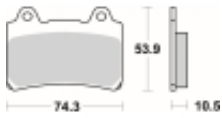

Link do produktu: <https://www.motorus.pl/sbs-590-hs-motocyklowe-klocki-hamulcowe-komplet-na-1-tarcze-p-33435.html>

SBS 590 HS motocyklowe klocki hamulcowe komplet na 1 tarczę

Cena	103,50 zł
Dostępność	2 do 30 dni
Czas wysyłki	Na zamówienie
Numer katalogowy	590 HS
Producent	SBS