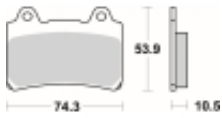

Link do produktu: <https://www.motorus.pl/sbs-590-ls-motocyklowe-klocki-hamulcowe-komplet-na-1-tarcze-p-33436.html>

SBS 590 LS motocyklowe klocki hamulcowe komplet na 1 tarczę

| | |
|------------------|----------------------|
| Cena | 116,10 zł |
| Dostępność | 2 do 30 dni |
| Czas wysyłki | Na zamówienie |
| Numer katalogowy | 590 LS |
| Producent | SBS |

Opis produktu

SBS 590LS motocyklowe klocki hamulcowe komplet na 1 tarczę

Klocki LS serii STREET EXCEL to połączenie doskonale dozowanej wolnej od efektu fadingu siły hamowania. Wykonane ze spieków metali. Klocki sprawdzają się doskonale we wszystkich sytuacjach gdzie niezmiernie ważne jest płynne i szybkie zatrzymanie. Szybko odprowadzają ciepło i nie tracą swoich właściwości pod wpływem temperatury jednocześnie są kompromisem pomiędzy maksymalnym współczynnikiem tarcia a minimalnym zużyciem tarczy hamulcowej. Należy używać wyłącznie do zacisków tylnego koła.