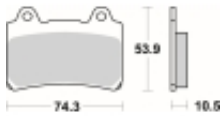

Link do produktu: <https://www.motorus.pl/sbs-590-ls-motocyklowe-klocki-hamulcowe-komplet-na-1-tarcze-p-33436.html>

SBS 590 LS motocyklowe klocki hamulcowe komplet na 1 tarczę

Cena	116,10 zł
Dostępność	2 do 30 dni
Czas wysyłki	Na zamówienie
Numer katalogowy	590 LS
Producent	SBS

Opis produktu

SBS 590LS motocyklowe klocki hamulcowe komplet na 1 tarczę

Klocki LS serii STREET EXCEL to połączenie doskonale dozowanej wolnej od efektu fadingu siły hamowania. Wykonane ze spieków metali. Klocki sprawdzają się doskonale we wszystkich sytuacjach gdzie niezmiernie ważne jest płynne i szybkie zatrzymanie. Szybko odprowadzają ciepło i nie tracą swoich właściwości pod wpływem temperatury jednocześnie są kompromisem pomiędzy maksymalnym współczynnikiem tarcia a minimalnym zużyciem tarczy hamulcowej. Należy używać wyłącznie do zacisków tylnego koła.