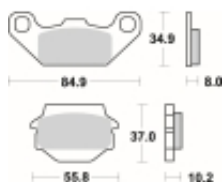

Link do produktu: <https://www.motorus.pl/sbs-591-rsi-motocyklowe-klocki-hamulcowe-komplet-na-1-tarcze-p-34076.html>

SBS 591 RSI motocyklowe klocki hamulcowe komplet na 1 tarczę

Cena	111,00 zł
Dostępność	2 do 30 dni
Czas wysyłki	Na zamówienie
Numer katalogowy	591 RSI
Producent	SBS