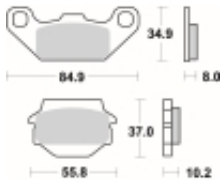

Link do produktu: <https://www.motorus.pl/sbs-591-rsi-motocyklowe-klocki-hamulcowe-komplet-na-1-tarcze-p-34076.html>

## SBS 591 RSI motocyklowe klocki hamulcowe komplet na 1 tarczę

Cena	<b>111,00 zł</b>
Dostępność	<b>2 do 30 dni</b>
Czas wysyłki	<b>Na zamówienie</b>
Numer katalogowy	<b>591 RSI</b>
Producent	<b>SBS</b>