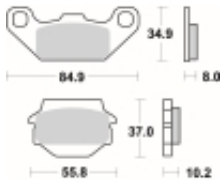

Link do produktu: <https://www.motorus.pl/sbs-591-si-motocyklowe-klocki-hamulcowe-komplet-na-1-tarcze-p-34077.html>

SBS 591 SI motocyklowe klocki hamulcowe komplet na 1 tarczę

| | |
|------------------|----------------------|
| Cena | 101,00 zł |
| Dostępność | 2 do 30 dni |
| Czas wysyłki | Na zamówienie |
| Numer katalogowy | 591 SI |
| Producent | SBS |

Opis produktu

SBS 591SI motocyklowe klocki hamulcowe komplet na 1 tarczę

Klocki hamulcowe SI

Klocki serii OFF ROAD wykonane ze spieków metali. W piasku czy w błocie w słońcu czy w deszczu specjalna mieszanka składników tworzących elementy cierne zapewni odpowiednią siłę hamowania. Nowoczesny materiał cierny stanowiący dorobek najnowszych technologii obróbki metali jest kompromisem pomiędzy siłą hamowania a minimalnym zużyciem. Charakterystyka klocka idealnie znosi arcytrudne warunki pracy jakie narzuca użytkowanie pojazdu w terenie.