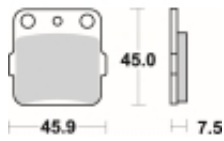

Link do produktu: <https://www.motorus.pl/sbs-592-hf-motocyklowe-klocki-hamulcowe-komplet-na-1-tarcze-p-34078.html>

SBS 592 HF motocyklowe klocki hamulcowe komplet na 1 tarczę

Cena	64,80 zł
Dostępność	2 do 30 dni
Czas wysyłki	Na zamówienie
Numer katalogowy	592 HF
Producent	SBS