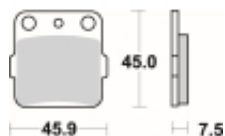

## SBS 592 LS motocyklowe klocki hamulcowe komplet na 1 tarczę

Cena	<b>131,00 zł</b>
Dostępność	<b>2 do 30 dni</b>
Czas wysyłki	<b>Na zamówienie</b>
Numer katalogowy	<b>592 LS</b>
Producent	<b>SBS</b>