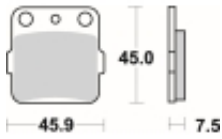

Link do produktu: <https://www.motorus.pl/sbs-592-ls-motocyklowe-klocki-hamulcowe-komplet-na-1-tarcze-p-34079.html>

SBS 592 LS motocyklowe klocki hamulcowe komplet na 1 tarczę

Cena	131,00 zł
Dostępność	2 do 30 dni
Czas wysyłki	Na zamówienie
Numer katalogowy	592 LS
Producent	SBS

Opis produktu

SBS 592LS motocyklowe klocki hamulcowe komplet na 1 tarczę

Klocki LS serii STREET EXCEL to połączenie doskonale dozowanej wolnej od efektu fadingu siły hamowania. Wykonane ze spieków metali. Klocki sprawdzają się doskonale we wszystkich sytuacjach gdzie niezmiernie ważne jest płynne i szybkie zatrzymanie. Szybko odprowadzają ciepło i nie tracą swoich właściwości pod wpływem temperatury jednocześnie są kompromisem pomiędzy maksymalnym współczynnikiem tarcia a minimalnym zużyciem tarczy hamulcowej. Należy używać wyłącznie do zacisków tylnego koła.