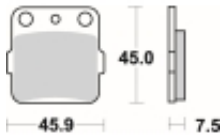

Link do produktu: <https://www.motorus.pl/sbs-592-rsi-motocyklowe-klocki-hamulcowe-komplet-na-1-tarcze-p-33437.html>

SBS 592 RSI motocyklowe klocki hamulcowe komplet na 1 tarczę

Cena	116,10 zł
Dostępność	2 do 30 dni
Czas wysyłki	Na zamówienie
Numer katalogowy	592 RSI
Producent	SBS