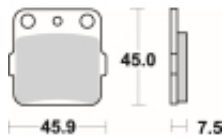

## SBS 592 RSI motocyklowe klocki hamulcowe komplet na 1 tarczę

|                  |                      |
|------------------|----------------------|
| Cena             | <b>116,10 zł</b>     |
| Dostępność       | <b>2 do 30 dni</b>   |
| Czas wysyłki     | <b>Na zamówienie</b> |
| Numer katalogowy | <b>592 RSI</b>       |
| Producent        | <b>SBS</b>           |