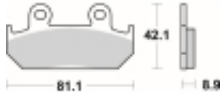

Link do produktu: <https://www.motorus.pl/sbs-593-rs-motocyklowe-klocki-hamulcowe-komplet-na-1-tarcze-p-34081.html>

SBS 593 RS motocyklowe klocki hamulcowe komplet na 1 tarczę

Cena	134,01 zł
Dostępność	2 do 30 dni
Czas wysyłki	Na zamówienie
Numer katalogowy	593 RS
Producent	SBS