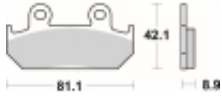

Link do produktu: <https://www.motorus.pl/sbs-593-rs-motocyklowe-klocki-hamulcowe-komplet-na-1-tarcze-p-34081.html>

SBS 593 RS motocyklowe klocki hamulcowe komplet na 1 tarczę

Cena	134,01 zł
Dostępność	2 do 30 dni
Czas wysyłki	Na zamówienie
Numer katalogowy	593 RS
Producent	SBS