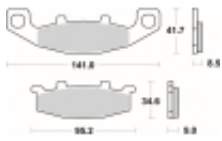

Link do produktu: <https://www.motorus.pl/sbs-597-hf-motocyklowe-klocki-hamulcowe-komplet-na-1-tarcze-p-33443.html>

## SBS 597 HF motocyklowe klocki hamulcowe komplet na 1 tarczę

|                  |                      |
|------------------|----------------------|
| Cena             | <b>89,10 zł</b>      |
| Dostępność       | <b>2 do 30 dni</b>   |
| Czas wysyłki     | <b>Na zamówienie</b> |
| Numer katalogowy | <b>597 HF</b>        |
| Producent        | <b>SBS</b>           |