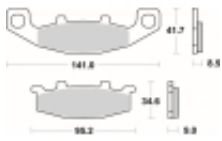

Link do produktu: <https://www.motorus.pl/sbs-597-hf-motocyklowe-klocki-hamulcowe-komplet-na-1-tarcze-p-33443.html>

## SBS 597 HF motocyklowe klocki hamulcowe komplet na 1 tarczę

Cena	<b>89,10 zł</b>
Dostępność	<b>2 do 30 dni</b>
Czas wysyłki	<b>Na zamówienie</b>
Numer katalogowy	<b>597 HF</b>
Producent	<b>SBS</b>