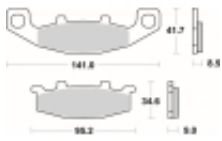

Link do produktu: <https://www.motorus.pl/sbs-597-ls-motocyklowe-klocki-hamulcowe-komplet-na-1-tarcze-p-33445.html>

## SBS 597 LS motocyklowe klocki hamulcowe komplet na 1 tarczę

|                  |                      |
|------------------|----------------------|
| Cena             | <b>116,10 zł</b>     |
| Dostępność       | <b>2 do 30 dni</b>   |
| Czas wysyłki     | <b>Na zamówienie</b> |
| Numer katalogowy | <b>597 LS</b>        |
| Producent        | <b>SBS</b>           |