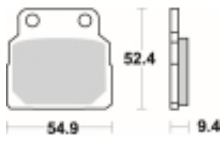

Link do produktu: <https://www.motorus.pl/sbs-598-hf-motocyklowe-klocki-hamulcowe-komplet-na-1-tarcze-p-34085.html>

SBS 598 HF motocyklowe klocki hamulcowe komplet na 1 tarczę

Cena	76,50 zł
Dostępność	2 do 30 dni
Czas wysyłki	Na zamówienie
Numer katalogowy	598 HF
Producent	SBS

Opis produktu

SBS 598HF motocyklowe klocki hamulcowe komplet na 1 tarczę

Wykonane z mieszaniny ceramicznej klocki SBS serii STREET zapewniają stabilną siłę hamowania wysoki poziom komfortu oraz ponadprzeciętną żywotność bez względu na warunki użytkowania. Klocki zaprojektowane zostały do użytku ulicznego. Ze względu na właściwości doceniane przez codziennych użytkowników jak i turystów motocyklowych. Zapewniają pewną i dobrze zbalansowaną siłę hamowania.