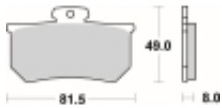

Link do produktu: <https://www.motorus.pl/sbs-599-hf-motocyklowe-klocki-hamulcowe-komplet-na-1-tarcze-p-33446.html>

SBS 599 HF motocyklowe klocki hamulcowe komplet na 1 tarczę

| | |
|------------------|----------------------|
| Cena | 161,10 zł |
| Dostępność | 2 do 30 dni |
| Czas wysyłki | Na zamówienie |
| Numer katalogowy | 599 HF |
| Producent | SBS |