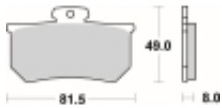

Link do produktu: <https://www.motorus.pl/sbs-599-rs-motocyklowe-klocki-hamulcowe-komplet-na-1-tarcze-p-34087.html>

SBS 599 RS motocyklowe klocki hamulcowe komplet na 1 tarczę

Cena	144,00 zł
Dostępność	2 do 30 dni
Czas wysyłki	Na zamówienie
Numer katalogowy	599 RS
Producent	SBS