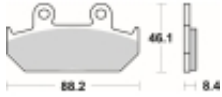

## SBS 600 HF motocyklowe klocki hamulcowe komplet na 1 tarczę

Cena	<b>80,10 zł</b>
Dostępność	<b>2 do 30 dni</b>
Czas wysyłki	<b>Na zamówienie</b>
Numer katalogowy	<b>600 HF</b>
Producent	<b>SBS</b>