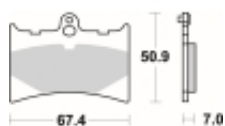

## SBS 601 RS motocyklowe klocki hamulcowe komplet na 1 tarczę

Cena	<b>144,00 zł</b>
Dostępność	<b>2 do 30 dni</b>
Czas wysyłki	<b>Na zamówienie</b>
Numer katalogowy	<b>601 RS</b>
Producent	<b>SBS</b>