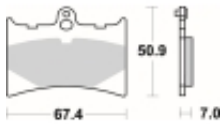

Link do produktu: <https://www.motorus.pl/sbs-601-rs-motocyklowe-klocki-hamulcowe-komplet-na-1-tarcze-p-34089.html>

SBS 601 RS motocyklowe klocki hamulcowe komplet na 1 tarczę

Cena	144,00 zł
Dostępność	2 do 30 dni
Czas wysyłki	Na zamówienie
Numer katalogowy	601 RS
Producent	SBS