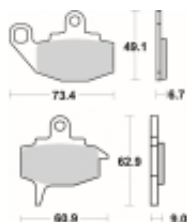

Link do produktu: <https://www.motorus.pl/sbs-602-hf-motocyklowe-klocki-hamulcowe-komplet-na-1-tarcze-p-33683.html>

SBS 602 HF motocyklowe klocki hamulcowe komplet na 1 tarczę

Cena	76,50 zł
Dostępność	2 do 30 dni
Czas wysyłki	Na zamówienie
Numer katalogowy	602 HF
Producent	SBS

Opis produktu

SBS 602HF motocyklowe klocki hamulcowe komplet na 1 tarczę

Wykonane z mieszaniny ceramicznej klocki SBS serii STREET zapewniają stabilną siłę hamowania wysoki poziom komfortu oraz ponadprzeciętną żywotność bez względu na warunki użytkowania. Klocki zaprojektowane zostały do użytku ulicznego. Ze względu na właściwości doceniane przez codziennych użytkowników jak i turystów motocyklowych. Zapewniają pewną i dobrze zbalansowaną siłę hamowania.