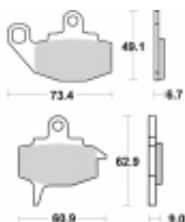

Link do produktu: <https://www.motorus.pl/sbs-602-hf-motocyklowe-klocki-hamulcowe-komplet-na-1-tarcze-p-33683.html>

## SBS 602 HF motocyklowe klocki hamulcowe komplet na 1 tarczę

Cena	<b>76,50 zł</b>
Dostępność	<b>2 do 30 dni</b>
Czas wysyłki	<b>Na zamówienie</b>
Numer katalogowy	<b>602 HF</b>
Producent	<b>SBS</b>