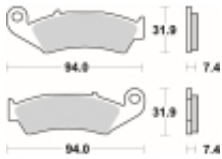

Link do produktu: <https://www.motorus.pl/sbs-603-hf-motocyklowe-klocki-hamulcowe-komplet-na-1-tarcze-p-34090.html>

## SBS 603 HF motocyklowe klocki hamulcowe komplet na 1 tarczę

Cena	<b>99,00 zł</b>
Dostępność	<b>2 do 30 dni</b>
Czas wysyłki	<b>Na zamówienie</b>
Numer katalogowy	<b>603 HF</b>
Producent	<b>SBS</b>