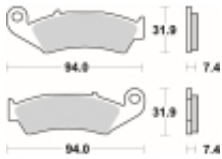

## SBS 603 RSI motocyklowe klocki hamulcowe komplet na 1 tarczę

Cena	<b>123,00 zł</b>
Dostępność	<b>2 do 30 dni</b>
Czas wysyłki	<b>Na zamówienie</b>
Numer katalogowy	<b>603 RSI</b>
Producent	<b>SBS</b>