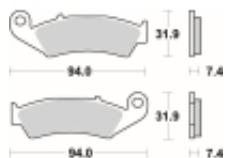

Link do produktu: <https://www.motorus.pl/sbs-603-rsi-motocyklowe-klocki-hamulcowe-komplet-na-1-tarcze-p-34091.html>

SBS 603 RSI motocyklowe klocki hamulcowe komplet na 1 tarczę

Cena	123,00 zł
Dostępność	2 do 30 dni
Czas wysyłki	Na zamówienie
Numer katalogowy	603 RSI
Producent	SBS

Opis produktu

SBS 603RSI motocyklowe klocki hamulcowe komplet na 1 tarczę

RSI Off-Road Racing – Sinter (przód/tył): klocki te są zbudowane ze specjalnie przygotowanych ze spieków metali dzięki czemu idealnie nadają się do rywalizacji sportowej w Motocrossie i ATV. Specjalnej mieszanki metali zapewnia ponadprzeciętną jednolitą i wolną od efektu fadingu siłę hamowania niezależnie od warunków terenowych i pogodowych. Ich funkcjonalność i zachowanie w trasie zostały sprawdzone przez czołowe teamy MX1 a nawet zyskały ich rekomendację. Klocki te są przeznaczone wyłącznie do jazdy wyczynowej dostępne dla zacisków przednich i tylnych.