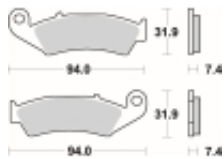

Link do produktu: <https://www.motorus.pl/sbs-603-rsi-motocyklowe-klocki-hamulcowe-komplet-na-1-tarcze-p-34091.html>

SBS 603 RSI motocyklowe klocki hamulcowe komplet na 1 tarczę

Cena	123,00 zł
Dostępność	2 do 30 dni
Czas wysyłki	Na zamówienie
Numer katalogowy	603 RSI
Producent	SBS

Opis produktu

SBS 603RSI motocyklowe klocki hamulcowe komplet na 1 tarczę

RSI Off-Road Racing – Sinter (przód/tył): klocki te są zbudowane ze specjalnie przygotowanych ze spieków metali dzięki czemu idealnie nadają się do rywalizacji sportowej w Motocrossie i ATV. Specjalnej mieszanki metali zapewnia ponadprzeciętną jednolitą i wolną od efektu fadingu siłę hamowania niezależnie od warunków terenowych i pogodowych. Ich funkcjonalność i zachowanie w trasie zostały sprawdzone przez czołowe teamy MX1 a nawet zyskały ich rekomendację. Klocki te są przeznaczone wyłącznie do jazdy wyczynowej dostępne dla zacisków przednich i tylnych.