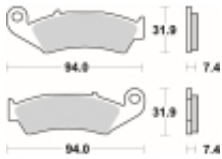

Link do produktu: <https://www.motorus.pl/sbs-603-si-motocyklowe-klocki-hamulcowe-komplet-na-1-tarcze-p-33449.html>

## SBS 603 SI motocyklowe klocki hamulcowe komplet na 1 tarczę

Cena	<b>94,50 zł</b>
Dostępność	<b>2 do 30 dni</b>
Czas wysyłki	<b>Na zamówienie</b>
Numer katalogowy	<b>603 SI</b>
Producent	<b>SBS</b>