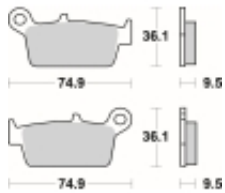

Link do produktu: <https://www.motorus.pl/sbs-604-hf-motocyklowe-klocki-hamulcowe-komplet-na-1-tarcze-p-33450.html>

SBS 604 HF motocyklowe klocki hamulcowe komplet na 1 tarczę

Cena	89,10 zł
Dostępność	2 do 30 dni
Czas wysyłki	Na zamówienie
Numer katalogowy	604 HF
Producent	SBS

Opis produktu

SBS 604HF motocyklowe klocki hamulcowe komplet na 1 tarczę

Wykonane z mieszaniny ceramicznej klocki SBS serii STREET zapewniają stabilną siłę hamowania wysoki poziom komfortu oraz ponadprzeciętną żywotność bez względu na warunki użytkowania. Klocki zaprojektowane zostały do użytku ulicznego. Ze względu na właściwości doceniane przez codziennych użytkowników jak i turystów motocyklowych. Zapewniają pewną i dobrze zbalansowaną siłę hamowania.