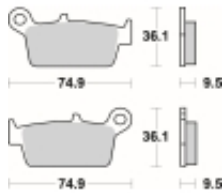

Link do produktu: <https://www.motorus.pl/sbs-604-hf-motocyklowe-klocki-hamulcowe-komplet-na-1-tarcze-p-33450.html>

SBS 604 HF motocyklowe klocki hamulcowe komplet na 1 tarczę

Cena	89,10 zł
Dostępność	2 do 30 dni
Czas wysyłki	Na zamówienie
Numer katalogowy	604 HF
Producent	SBS