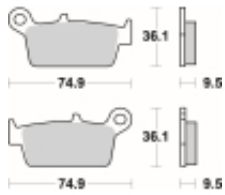

Link do produktu: <https://www.motorus.pl/sbs-604-hf-motocyklowe-klocki-hamulcowe-komplet-na-1-tarcze-p-33450.html>

SBS 604 HF motocyklowe klocki hamulcowe komplet na 1 tarczę

Cena	89,10 zł
Dostępność	2 do 30 dni
Czas wysyłki	Na zamówienie
Numer katalogowy	604 HF
Producent	SBS

Opis produktu

SBS 604HF motocyklowe klocki hamulcowe komplet na 1 tarczę

Wykonane z mieszaniny ceramicznej klocki SBS serii STREET zapewniają stabilną siłę hamowania wysoki poziom komfortu oraz ponadprzeciętną żywotność bez względu na warunki użytkowania. Klocki zaprojektowane zostały do użytku ulicznego. Ze względu na właściwości doceniane przez codziennych użytkowników jak i turystów motocyklowych. Zapewniają pewną i dobrze zbalansowaną siłę hamowania.