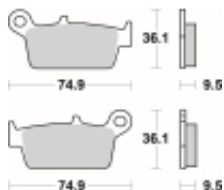

Link do produktu: <https://www.motorus.pl/sbs-604-rsi-motocyklowe-klocki-hamulcowe-komplet-na-1-tarcze-p-33451.html>

SBS 604 RSI motocyklowe klocki hamulcowe komplet na 1 tarczę

Cena	103,50 zł
Dostępność	2 do 30 dni
Czas wysyłki	Na zamówienie
Numer katalogowy	604 RSI
Producent	SBS