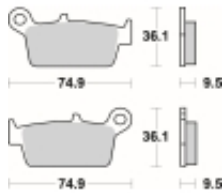

Link do produktu: <https://www.motorus.pl/sbs-604-si-motocyklowe-klocki-hamulcowe-komplet-na-1-tarcze-p-33452.html>

SBS 604 SI motocyklowe klocki hamulcowe komplet na 1 tarczę

Cena	94,50 zł
Dostępność	2 do 30 dni
Czas wysyłki	Na zamówienie
Numer katalogowy	604 SI
Producent	SBS

Opis produktu

SBS 604SI motocyklowe klocki hamulcowe komplet na 1 tarczę

Klocki hamulcowe SI

Klocki serii OFF ROAD wykonane ze spieków metali. W piasku czy w błocie w słońcu czy w deszczu specjalna mieszanka składników tworzących elementy cierne zapewni odpowiednią siłę hamowania. Nowoczesny materiał cierny stanowiący dorobek najnowszych technologii obróbki metali jest kompromisem pomiędzy siłą hamowania a minimalnym zużyciem. Charakterystyka klocka idealnie znosi arcytrudne warunki pracy jakie narzuca użytkowanie pojazdu w terenie.