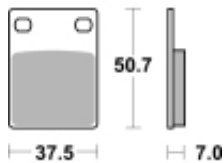

Link do produktu: <https://www.motorus.pl/sbs-606-hf-motocyklowe-klocki-hamulcowe-komplet-na-1-tarcze-p-34092.html>

SBS 606 HF motocyklowe klocki hamulcowe komplet na 1 tarczę

Cena	67,00 zł
Dostępność	2 do 30 dni
Czas wysyłki	Na zamówienie
Numer katalogowy	606 HF
Producent	SBS