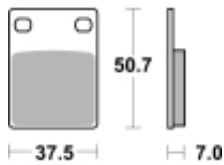

## SBS 606 HF motocyklowe klocki hamulcowe komplet na 1 tarczę

Cena	<b>67,00 zł</b>
Dostępność	<b>2 do 30 dni</b>
Czas wysyłki	<b>Na zamówienie</b>
Numer katalogowy	<b>606 HF</b>
Producent	<b>SBS</b>