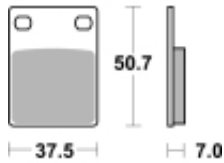

## SBS 606 HF motocyklowe klocki hamulcowe komplet na 1 tarczę

Cena	<b>67,00 zł</b>
Dostępność	<b>2 do 30 dni</b>
Czas wysyłki	<b>Na zamówienie</b>
Numer katalogowy	<b>606 HF</b>
Producent	<b>SBS</b>