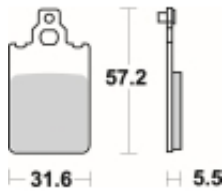

Link do produktu: <https://www.motorus.pl/sbs-607-hf-motocyklowe-klocki-hamulcowe-komplet-na-1-tarcze-p-33453.html>

SBS 607 HF motocyklowe klocki hamulcowe komplet na 1 tarczę

Cena	53,10 zł
Dostępność	2 do 30 dni
Czas wysyłki	Na zamówienie
Numer katalogowy	607 HF
Producent	SBS