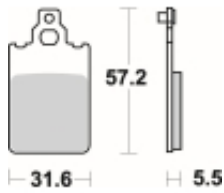

## SBS 607 HF motocyklowe klocki hamulcowe komplet na 1 tarczę

Cena	<b>53,10 zł</b>
Dostępność	<b>2 do 30 dni</b>
Czas wysyłki	<b>Na zamówienie</b>
Numer katalogowy	<b>607 HF</b>
Producent	<b>SBS</b>