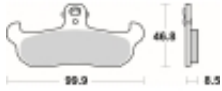

Link do produktu: <https://www.motorus.pl/sbs-608-hf-motocyklowe-klocki-hamulcowe-komplet-na-1-tarcze-p-34093.html>

SBS 608 HF motocyklowe klocki hamulcowe komplet na 1 tarczę

| | |
|------------------|----------------------|
| Cena | 96,00 zł |
| Dostępność | 2 do 30 dni |
| Czas wysyłki | Na zamówienie |
| Numer katalogowy | 608 HF |
| Producent | SBS |