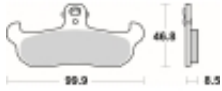

## SBS 608 HF motocyklowe klocki hamulcowe komplet na 1 tarczę

Cena	<b>96,00 zł</b>
Dostępność	<b>2 do 30 dni</b>
Czas wysyłki	<b>Na zamówienie</b>
Numer katalogowy	<b>608 HF</b>
Producent	<b>SBS</b>