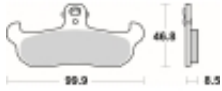

## SBS 608 RSI motocyklowe klocki hamulcowe komplet na 1 tarczę

Cena	<b>123,00 zł</b>
Dostępność	<b>2 do 30 dni</b>
Czas wysyłki	<b>Na zamówienie</b>
Numer katalogowy	<b>608 RSI</b>
Producent	<b>SBS</b>