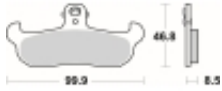

## SBS 608 SI motocyklowe klocki hamulcowe komplet na 1 tarczę

Cena	<b>80,10 zł</b>
Dostępność	<b>2 do 30 dni</b>
Czas wysyłki	<b>Na zamówienie</b>
Numer katalogowy	<b>608 SI</b>
Producent	<b>SBS</b>