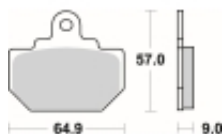

Link do produktu: <https://www.motorus.pl/sbs-610-hf-motocyklowe-klocki-hamulcowe-komplet-na-1-tarcze-p-34095.html>

SBS 610 HF motocyklowe klocki hamulcowe komplet na 1 tarczę

Cena	91,00 zł
Dostępność	2 do 30 dni
Czas wysyłki	Na zamówienie
Numer katalogowy	610 HF
Producent	SBS