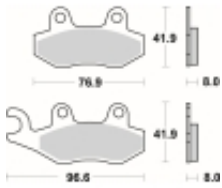

Link do produktu: <https://www.motorus.pl/sbs-611-hf-motocyklowe-klocki-hamulcowe-komplet-na-1-tarcze-p-34096.html>

SBS 611 HF motocyklowe klocki hamulcowe komplet na 1 tarczę

Cena	85,50 zł
Dostępność	2 do 30 dni
Czas wysyłki	Na zamówienie
Numer katalogowy	611 HF
Producent	SBS

Opis produktu

SBS 611HF motocyklowe klocki hamulcowe komplet na 1 tarczę

Wykonane z mieszaniny ceramicznej klocki SBS serii STREET zapewniają stabilną siłę hamowania wysoki poziom komfortu oraz ponadprzeciętną żywotność bez względu na warunki użytkowania. Klocki zaprojektowane zostały do użytku ulicznego. Ze względu na właściwości doceniane przez codziennych użytkowników jak i turystów motocyklowych. Zapewniają pewną i dobrze zbalansowaną siłę hamowania.