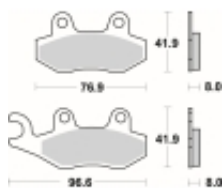

Link do produktu: <https://www.motorus.pl/sbs-611-hf-motocyklowe-klocki-hamulcowe-komplet-na-1-tarcze-p-34096.html>

## SBS 611 HF motocyklowe klocki hamulcowe komplet na 1 tarczę

Cena	<b>85,50 zł</b>
Dostępność	<b>2 do 30 dni</b>
Czas wysyłki	<b>Na zamówienie</b>
Numer katalogowy	<b>611 HF</b>
Producent	<b>SBS</b>