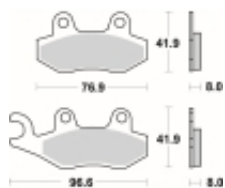

Link do produktu: <https://www.motorus.pl/sbs-611-hs-motocyklowe-klocki-hamulcowe-komplet-na-1-tarcze-p-33665.html>

SBS 611 HS motocyklowe klocki hamulcowe komplet na 1 tarczę

Cena	107,10 zł
Dostępność	2 do 30 dni
Czas wysyłki	Na zamówienie
Numer katalogowy	611 HS
Producent	SBS

Opis produktu

SBS 611HS motocyklowe klocki hamulcowe komplet na 1 tarczę

Klocki serii HS to idealne połączenie doskonale dozowanej wolnej od efektu fadingu siły hamowania z wysoką odpornością termiczną

Wykonane są ze spieków metali

Zaprojektowane z myślą o zastosowaniu w nowoczesnych mocnych motocyklach sportowych oraz w motocyklach ciężkich

Szybko odprowadzanie ciepła i nie tracą swoich właściwości pod wpływem temperatury