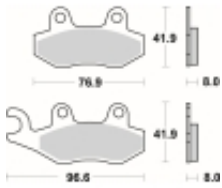

Link do produktu: <https://www.motorus.pl/sbs-611-ls-motocyklowe-klocki-hamulcowe-komplet-na-1-tarcze-p-33455.html>

SBS 611 LS motocyklowe klocki hamulcowe komplet na 1 tarczę

Cena	130,50 zł
Dostępność	2 do 30 dni
Czas wysyłki	Na zamówienie
Numer katalogowy	611 LS
Producent	SBS

Opis produktu

SBS 611LS motocyklowe klocki hamulcowe komplet na 1 tarczę

Klocki LS serii STREET EXCEL to połączenie doskonale dozowanej wolnej od efektu fadingu siły hamowania. Wykonane ze spieków metali. Klocki sprawdzają się doskonale we wszystkich sytuacjach gdzie niezmiernie ważne jest płynne i szybkie zatrzymanie. Szybko odprowadzają ciepło i nie tracą swoich właściwości pod wpływem temperatury jednocześnie są kompromisem pomiędzy maksymalnym współczynnikiem tarcia a minimalnym zużyciem tarczy hamulcowej. Należy używać wyłącznie do zacisków tylnego koła.