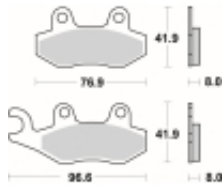

Link do produktu: <https://www.motorus.pl/sbs-611-ls-motocyklowe-klocki-hamulcowe-komplet-na-1-tarcze-p-33455.html>

## SBS 611 LS motocyklowe klocki hamulcowe komplet na 1 tarczę

Cena	<b>130,50 zł</b>
Dostępność	<b>2 do 30 dni</b>
Czas wysyłki	<b>Na zamówienie</b>
Numer katalogowy	<b>611 LS</b>
Producent	<b>SBS</b>