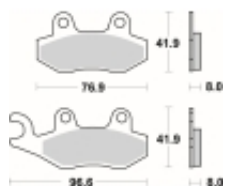

Link do produktu: <https://www.motorus.pl/sbs-611-ls-motocyklowe-klocki-hamulcowe-komplet-na-1-tarcze-p-33455.html>

SBS 611 LS motocyklowe klocki hamulcowe komplet na 1 tarczę

Cena	130,50 zł
Dostępność	2 do 30 dni
Czas wysyłki	Na zamówienie
Numer katalogowy	611 LS
Producent	SBS

Opis produktu

SBS 611LS motocyklowe klocki hamulcowe komplet na 1 tarczę

Klocki LS serii STREET EXCEL to połączenie doskonale dozowanej wolnej od efektu fadingu siły hamowania. Wykonane ze spieków metali. Klocki sprawdzają się doskonale we wszystkich sytuacjach gdzie niezmiernie ważne jest płynne i szybkie zatrzymanie. Szybko odprowadzają ciepło i nie tracą swoich właściwości pod wpływem temperatury jednocześnie są kompromisem pomiędzy maksymalnym współczynnikiem tarcia a minimalnym zużyciem tarczy hamulcowej. Należy używać wyłącznie do zacisków tylnego koła.