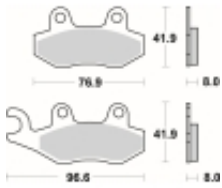

Link do produktu: <https://www.motorus.pl/sbs-611-rsi-motocyklowe-klocki-hamulcowe-komplet-na-1-tarcze-p-33456.html>

## SBS 611 RSI motocyklowe klocki hamulcowe komplet na 1 tarczę

|                  |                      |
|------------------|----------------------|
| Cena             | <b>103,50 zł</b>     |
| Dostępność       | <b>2 do 30 dni</b>   |
| Czas wysyłki     | <b>Na zamówienie</b> |
| Numer katalogowy | <b>611 RSI</b>       |
| Producent        | <b>SBS</b>           |