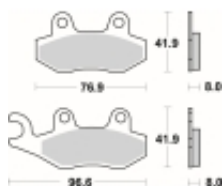

Link do produktu: <https://www.motorus.pl/sbs-611-rsi-motocyklowe-klocki-hamulcowe-komplet-na-1-tarcze-p-33456.html>

SBS 611 RSI motocyklowe klocki hamulcowe komplet na 1 tarczę

Cena	103,50 zł
Dostępność	2 do 30 dni
Czas wysyłki	Na zamówienie
Numer katalogowy	611 RSI
Producent	SBS

Opis produktu

SBS 611RSI motocyklowe klocki hamulcowe komplet na 1 tarczę

RSI Off-Road Racing - Sinter (przód/tył): klocki te są zbudowane ze specjalnie przygotowanych ze spieków metali dzięki czemu idealnie nadają się do rywalizacji sportowej w Motocrossie i ATV. Specjalnej mieszanki metali zapewnia ponadprzeciętną jednolitą i wolną od efektu fadingu siłę hamowania niezależnie od warunków terenowych i pogodowych. Ich funkcjonalność i zachowanie w trasie zostały sprawdzone przez czołowe teamy MX1 a nawet zyskały ich rekomendację. Klocki te są przeznaczone wyłącznie do jazdy wyczynowej dostępne dla zacisków przednich i tylnych.