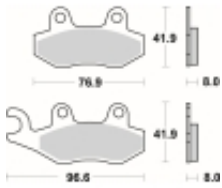

Link do produktu: <https://www.motorus.pl/sbs-611-si-motocyklowe-klocki-hamulcowe-komplet-na-1-tarcze-p-33568.html>

## SBS 611 SI motocyklowe klocki hamulcowe komplet na 1 tarczę

Cena	<b>91,80 zł</b>
Dostępność	<b>2 do 30 dni</b>
Czas wysyłki	<b>Na zamówienie</b>
Numer katalogowy	<b>611 SI</b>
Producent	<b>SBS</b>