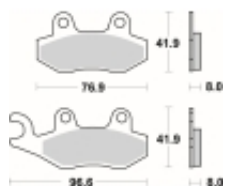

Link do produktu: <https://www.motorus.pl/sbs-611-si-motocyklowe-klocki-hamulcowe-komplet-na-1-tarcze-p-33568.html>

SBS 611 SI motocyklowe klocki hamulcowe komplet na 1 tarczę

Cena	91,80 zł
Dostępność	2 do 30 dni
Czas wysyłki	Na zamówienie
Numer katalogowy	611 SI
Producent	SBS

Opis produktu

SBS 611SI motocyklowe klocki hamulcowe komplet na 1 tarczę

Klocki hamulcowe SI

Klocki serii OFF ROAD wykonane ze spieków metali. W piasku czy w błocie w słońcu czy w deszczu specjalna mieszanka składników tworzących elementy cierne zapewni odpowiednią siłę hamowania. Nowoczesny materiał cierny stanowiący dorobek najnowszych technologii obróbki metali jest kompromisem pomiędzy siłą hamowania a minimalnym zużyciem. Charakterystyka klocka idealnie znosi arcytrudne warunki pracy jakie narzuca użytkowanie pojazdu w terenie.