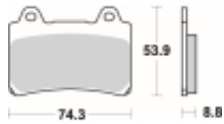

Link do produktu: <https://www.motorus.pl/sbs-613-hf-motocyklowe-klocki-hamulcowe-komplet-na-1-tarcze-p-34097.html>

SBS 613 HF motocyklowe klocki hamulcowe komplet na 1 tarczę

Cena	103,41 zł
Dostępność	2 do 30 dni
Czas wysyłki	Na zamówienie
Numer katalogowy	613 HF
Producent	SBS