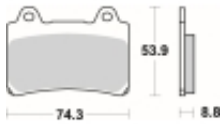

Link do produktu: <https://www.motorus.pl/sbs-613-hs-motocyklowe-klocki-hamulcowe-komplet-na-1-tarcze-p-33569.html>

SBS 613 HS motocyklowe klocki hamulcowe komplet na 1 tarczę

Cena	98,10 zł
Dostępność	2 do 30 dni
Czas wysyłki	Na zamówienie
Numer katalogowy	613 HS
Producent	SBS

Opis produktu

SBS 613HS motocyklowe klocki hamulcowe komplet na 1 tarczę

Klocki serii HS to idealne połączenie doskonale dozowanej wolnej od efektu fadingu siły hamowania z wysoką odpornością termiczną

Wykonane są ze spieków metali

Zaprojektowane z myślą o zastosowaniu w nowoczesnych mocnych motocyklach sportowych oraz w motocyklach ciężkich

Szybko odprowadzanie ciepła i nie tracą swoich właściwości pod wpływem temperatury