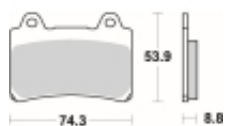

Link do produktu: <https://www.motorus.pl/sbs-613-hs-motocyklowe-klocki-hamulcowe-komplet-na-1-tarcze-p-33569.html>

SBS 613 HS motocyklowe klocki hamulcowe komplet na 1 tarczę

Cena	98,10 zł
Dostępność	2 do 30 dni
Czas wysyłki	Na zamówienie
Numer katalogowy	613 HS
Producent	SBS

Opis produktu

SBS 613HS motocyklowe klocki hamulcowe komplet na 1 tarczę

Klocki serii HS to idealne połączenie doskonale dozowanej wolnej od efektu fadingu siły hamowania z wysoką odpornością termiczną

Wykonane są ze spieków metali

Zaprojektowane z myślą o zastosowaniu w nowoczesnych mocnych motocyklach sportowych oraz w motocyklach ciężkich

Szybko odprowadzanie ciepła i nie tracą swoich właściwości pod wpływem temperatury